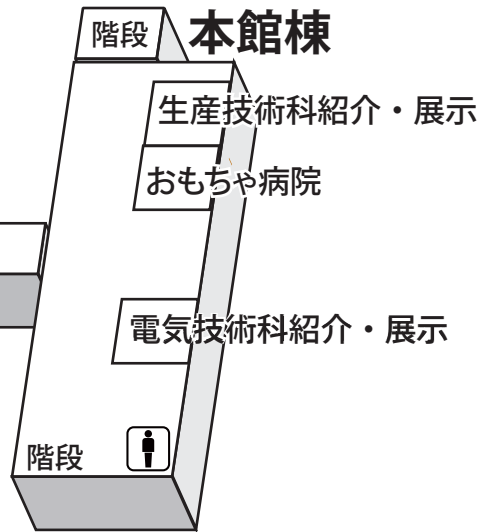

岩谷堂高校

- ◆ 鹿踊公演 (30日)

イベントや開催日時は  
変更になる場合があります。

# がく えん さい 楽園祭2012 水沢校

2F

1F

P 学生

餅まき!

模擬店

模擬店

校内入口

電気

設備

イベント広場

農大野菜販売  
29日

模擬店

生産

受付

階段