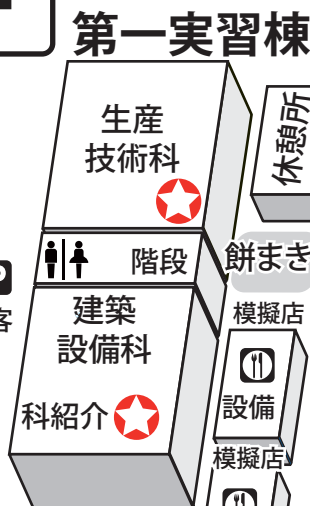

岩谷堂高校

- ◆ 鹿踊公演 (30日)

イベントや開催日時は  
変更になる場合があります。

# がく えん さい 楽園祭2012 水沢校

2F

1F

P 学生

餅まき!

模擬店

模擬店

校内入口

電気

設備

イベント広場

農大野菜販売  
29日

模擬店

生産

受付

階段