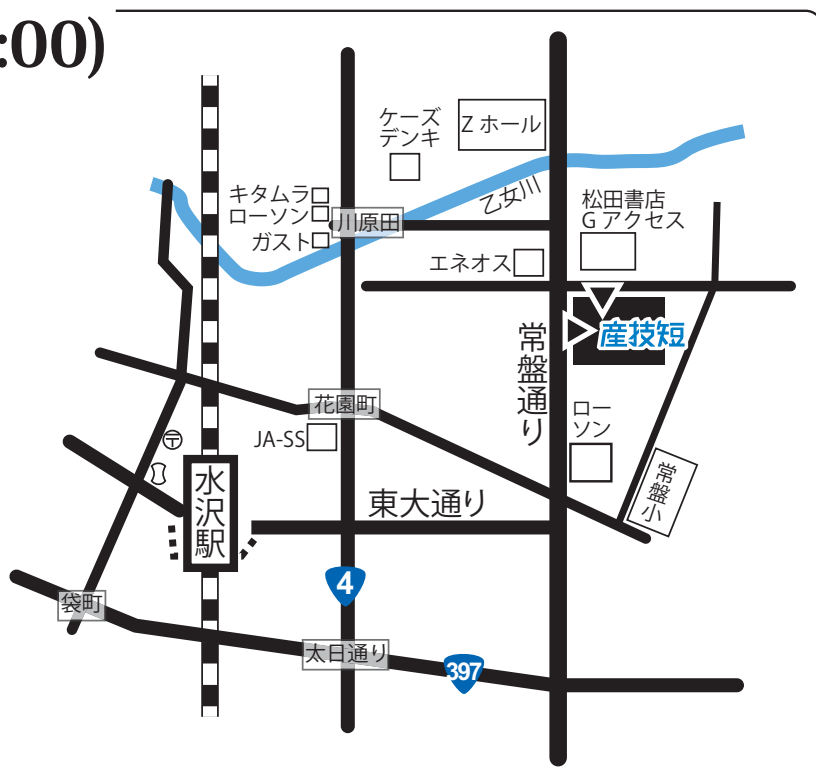

# がく えん さい 楽園祭

産技短水沢校 学園祭

2012年

9月29日(土) 10:00~16:00

9月30日(日) 10:00~16:00

- ◆ ものづくり体験教室
- ◆ 電動バイクやエコランカーの試走会
- ◆ 模擬店   
- ◆ 農大野菜直売 (29日)
- ◆ おもちや病院 (治療を受けたいおもちやを持参ください。)
- ◆ 幼稚園児の絵画展示
- ◆ 電気自動車試乗会 (30日)
- ◆ 餅まき (11:00, 14:00)

岩谷堂高校

- ◆ 鹿踊公演 (30日)

イベントや開催日時は  
変更になる場合があります。

# がく えん さい 楽園祭2012 水沢校

2F

1F

P 学生

餅まき!

模擬店

模擬店

校内入口

階段 **本館棟**

電気自動車  
試乗会(30日)

来客 P

P 職員

P 来客

スタンプラリー  
5つのスタンプ  
集めて賞品GET!  
空くじなし!!

ヒント  
★の場所を探そう

ものづくり体験教室