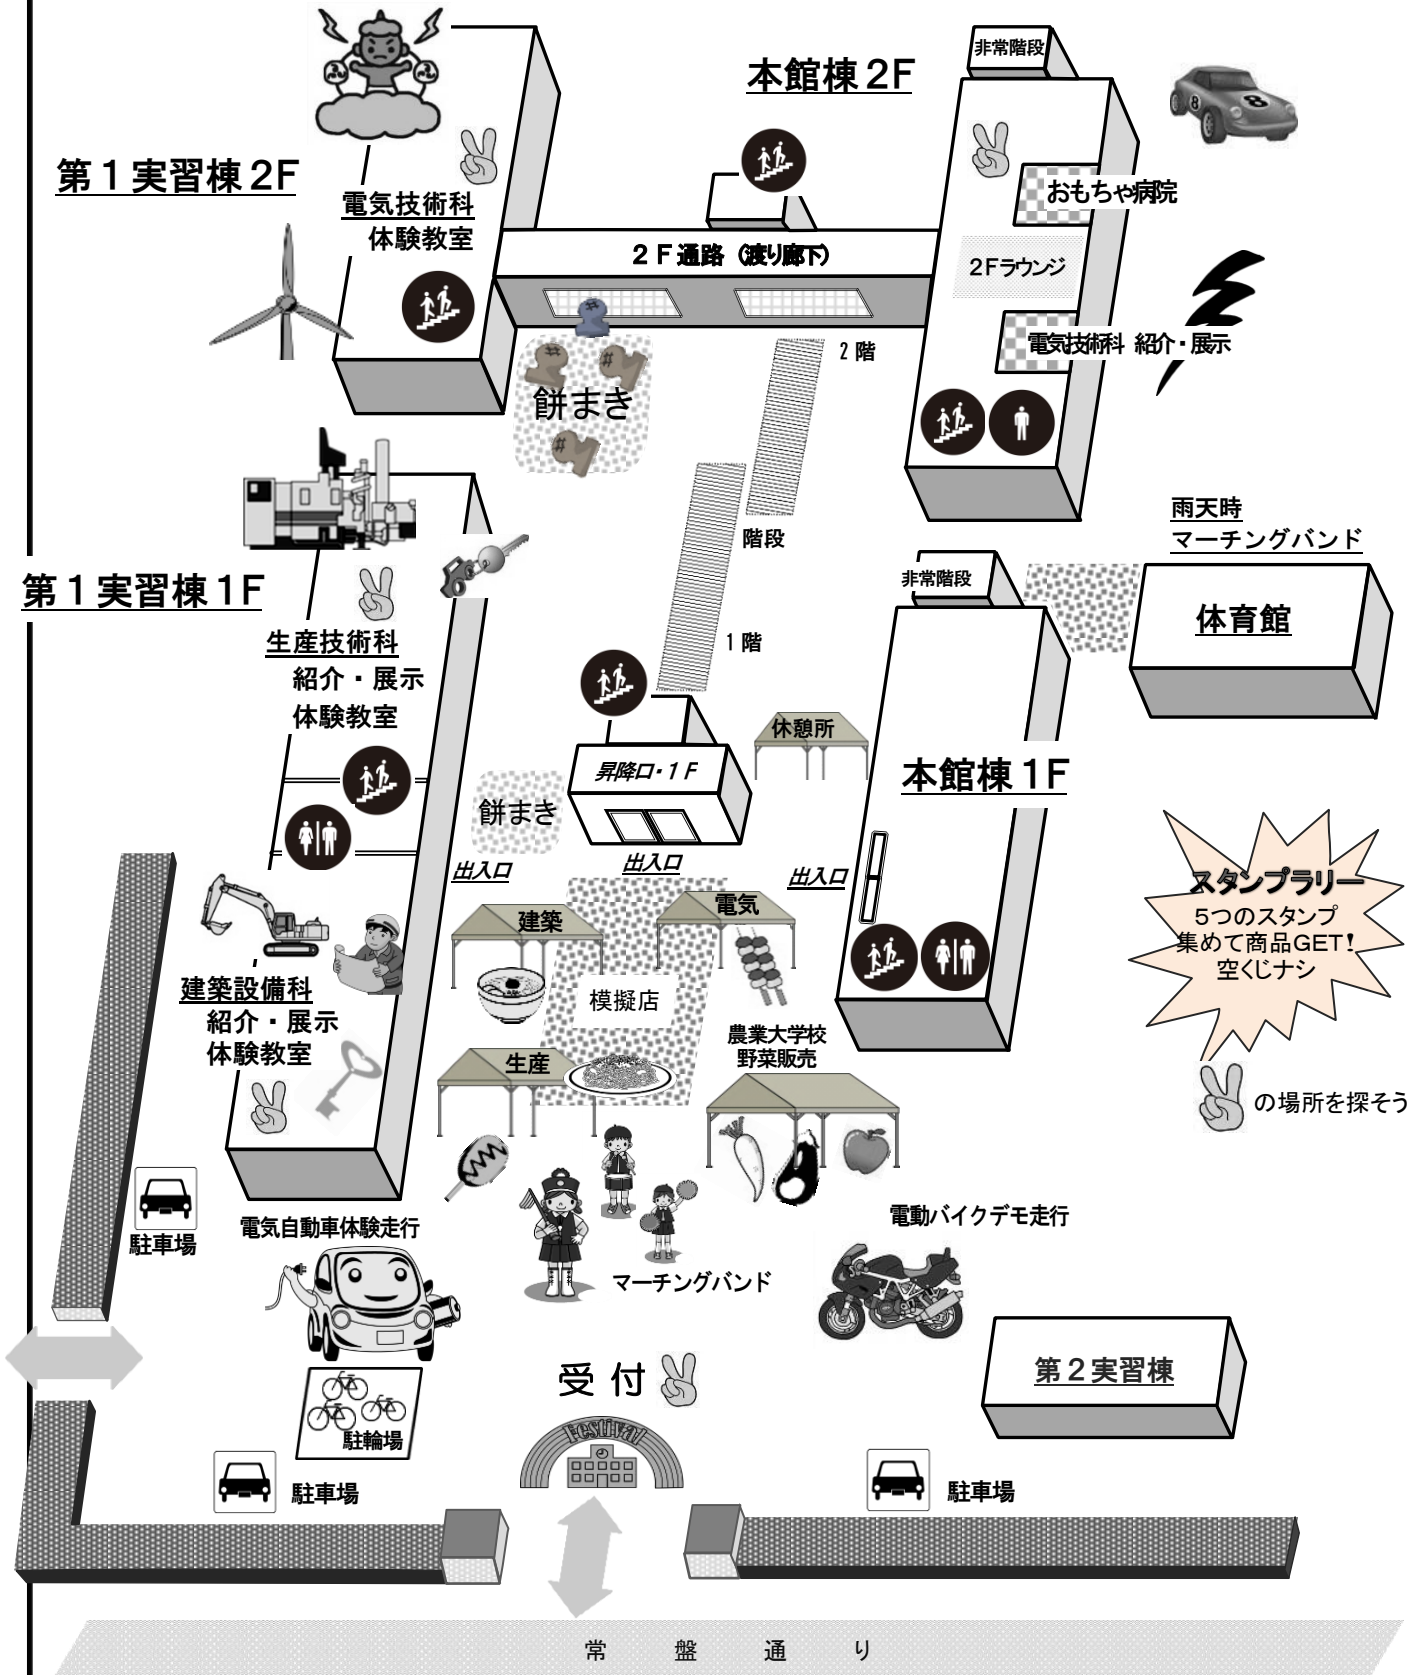

楽園祭 2013 水沢キャンパス

模擬店の売上金の一部は
 いわて学び希望基金に寄
 付されます

受付をお通りください

産技短