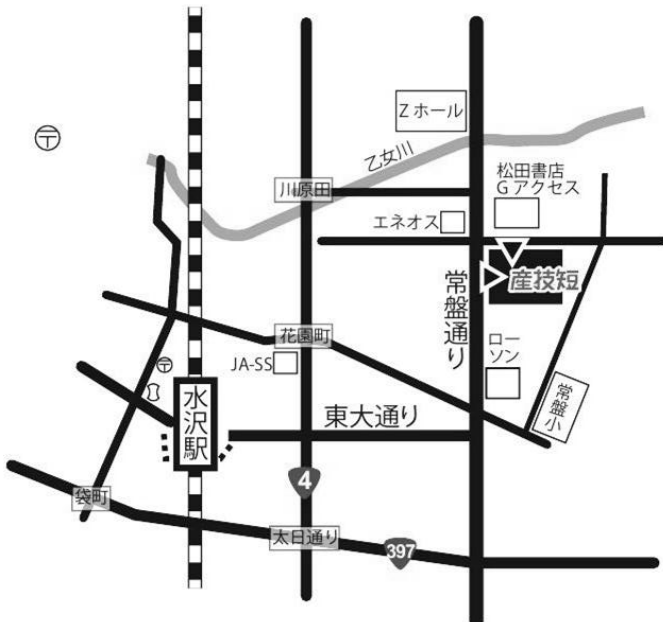

G a k u

楽園祭

産技短水沢校 2013 学園祭

2013年9月28日(土)
29日(日) 10:00~16:00

- ♣ 餅まき ➡ 午前11時と午後2時ころ(両日)
- ♣ マーチングバンド公演(ひがし幼稚園児) ➡ 28日 午前10時ころ
- ♣ 絵画展示(ときわ幼稚園児・ひがし幼稚園児、水沢少年少女発明クラブ員)
- ♣ おもちゃ病院 ➡ 午前10時から午後3時まで(両日)
(治療を受けたいおもちゃをお持ちください)
- ♣ 県立農業大学校農作物直売 ➡ (28日 午前10時~午後3時 売切れ次第終了)
- ♣ 電気自動車体験試乗会 ➡ (29日)
- ♣ ものづくり体験教室
 - ♥ はめ込みブロックピースで遊ぼう(金型製作実演)
 - ♥ アクリルキーホルダ製作(マシニングセンタ加工体験)
 - ♥ おもしろ実験教室
 - ♥ 配線工事体験
 - ♥ プラ板キーホルダ製作
- ♣ 科紹介(生産技術科、電気技術科、建築設備科)
- ♣ 電動バイク デモンストレーション走行
- ♣ スタンプラリー
- ♣ 各科模擬店

☆ イベントや開催日時は変更になる場合があります

岩手県立産業技術短期大学校水沢校
楽園祭実行委員会

奥州市水沢区佐倉河字東広町 66-2
TEL0197-22-4422
<http://www.iwate-it.ac.jp/blog/event/>